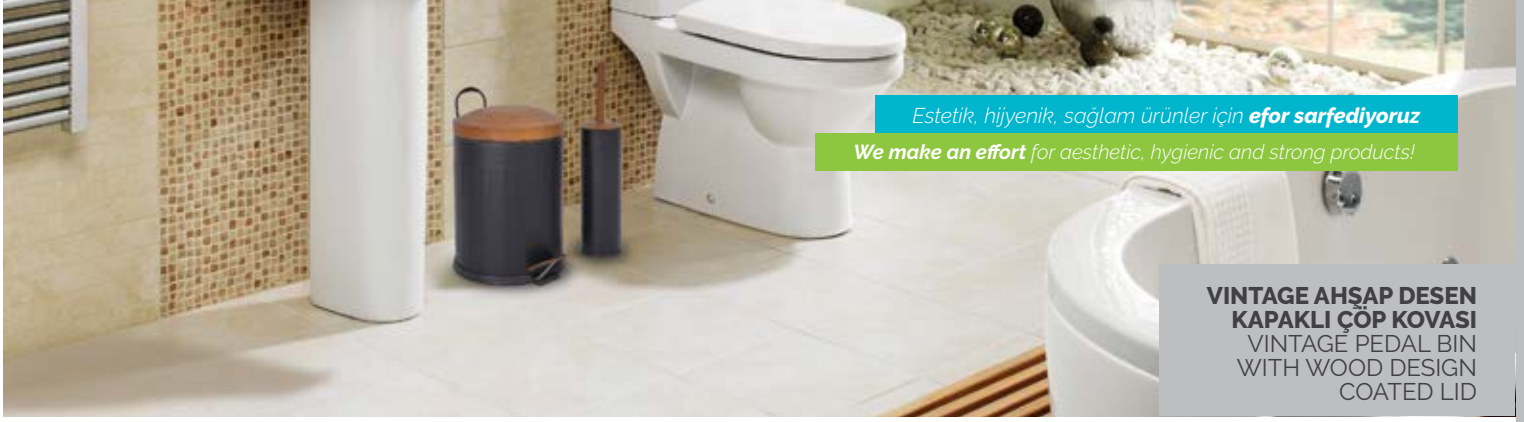

Estetik, hijyenik, sağlam ürünler için **efor sarfediyoruz**
We make an effort for aesthetic, hygienic and strong products!

VINTAGE AHŞAP DESEN KAPAKLI ÇÖP KOVASI
VINTAGE PEDAL BIN WITH WOOD DESIGN COATED LID