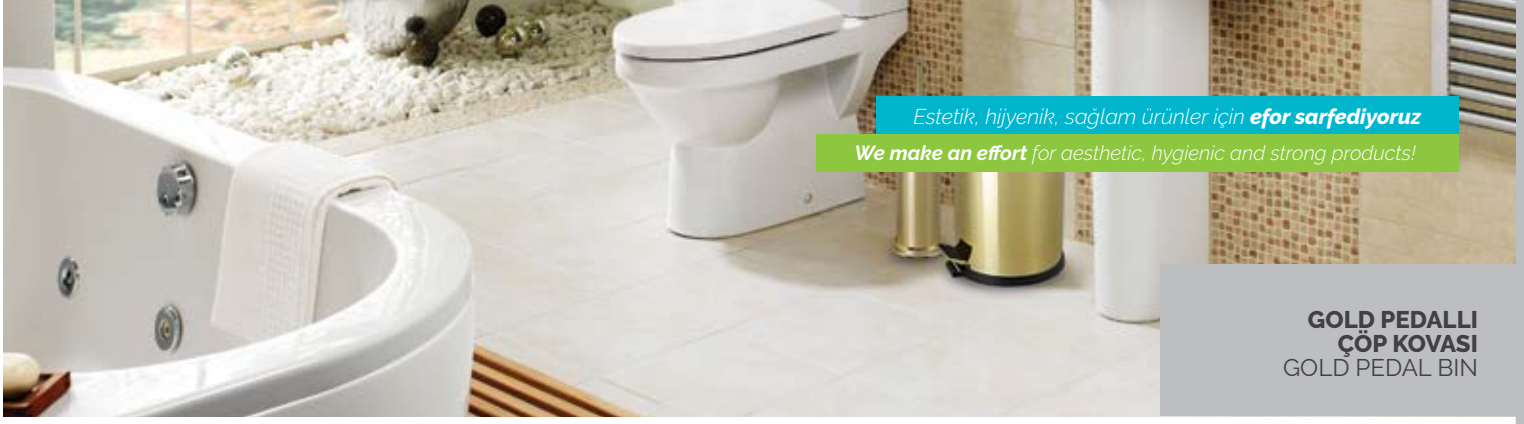

Estetik, hijyenik, sağlam ürünler için **efor sarfediyoruz**
We make an effort for aesthetic, hygienic and strong products!

GOLD PEDALLI ÇÖP KOVASI GOLD PEDAL BIN

304 Kalite/Quality					Fiyat Price
Kod Code	Açıklama Explanation	Ölçü Dimension	Koli Package	Hacim Volume	
307G	5L Gold Pedallı Çöp Kovası Yavaş Kapanan 5L Gold Pedal Bin Soft Close	h:28cm Ø:20,5cm	8	0,13	₺ 890,00

ANTİK PEDALLI ÇÖP KOVASI ANTIQUÉ PEDAL BIN

304 Kalite/Quality					Fiyat Price
Kod Code	Açıklama Explanation	Ölçü Dimension	Koli Package	Hacim Volume	
307A	5L Antik Pedallı Çöp Kovası Yavaş Kapanan 5L Antique Pedal Bin Soft Close	h:28cm Ø:20,5cm	8	0,13	₺ 890,00